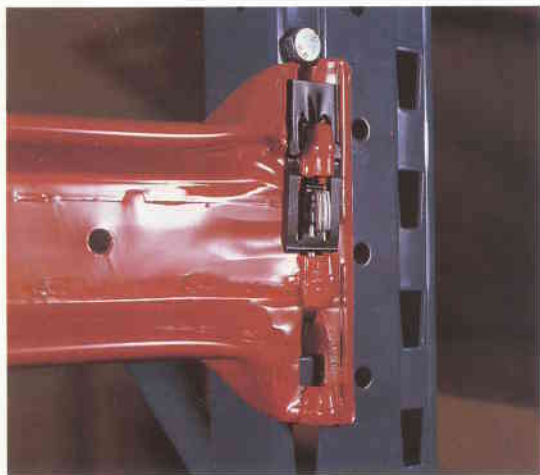

Utdragsenhet

till LUX 83

Utdragsenheten gör godset lättåtkomligt.

Pallställ LUX 83 kompletteras lätt med en utdragsenhet för plockning av detaljer från pall. Man slipper lyfta ut hela pallen för att komma åt t.ex. verktyg eller andra tunga detaljer. Slipper hantering med truck i trånga utrymmen. Med Electrolux utdragsenhet drar man enkelt ut pallen som en "byrålåda". Utdragsenheten är avsedd att placeras på LUX 83 – balkar för 1.000 kg last. Den har en låsning i inskjutet läge som extra säkerhetsdetalj.

Bredd	800 mm
Djup	1.200 mm
Höjd	80 mm
Utdragbarhet	700 mm
Max last	600 kg

Utdragsenheten är avsedd att placeras på balk för 1.000 kg last. Utdragbarhet 700 mm.

Extra låsning av den bakre balken i pallstället sker med hjälp av ett par skruvar som förhindrar oavsiktlig urhakning.

Enkel och säker montering

En U-profil greppar pallställets främre balk och låser utdragsenhetens front till pallstället.

Låsning av utdragsenheten vid bakre balken i pallstället sker med 2 klammer med skruvar.