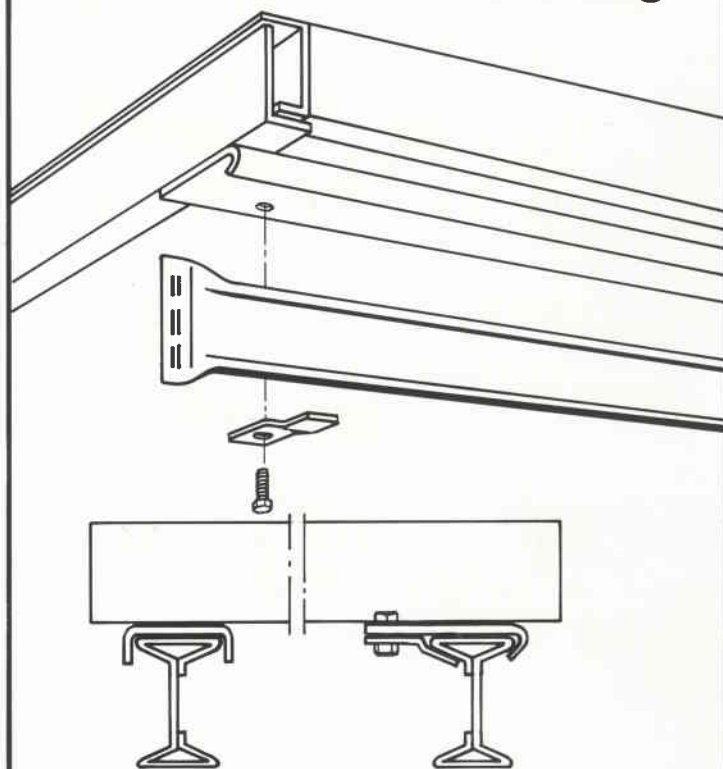

Bredd	800 mm
Djup	1.200 mm
Höjd	80 mm
Utdragbarhet	700 mm
Max last	600 kg

Utdragsenheten är avsedd att placeras på balk för 1.000 kg last. Utdragbarhet 700 mm.

Extra låsning av den bakre balken i pallstället sker med hjälp av ett par skruvar som förhindrar oavsiktlig urhakning.

Enkel och säker montering

En U-profil greppar pallställets främre balk och låser utdragsenhetens front till pallstället.

Låsning av utdragsenheten vid bakre balken i pallstället sker med 2 klammer med skruvar.