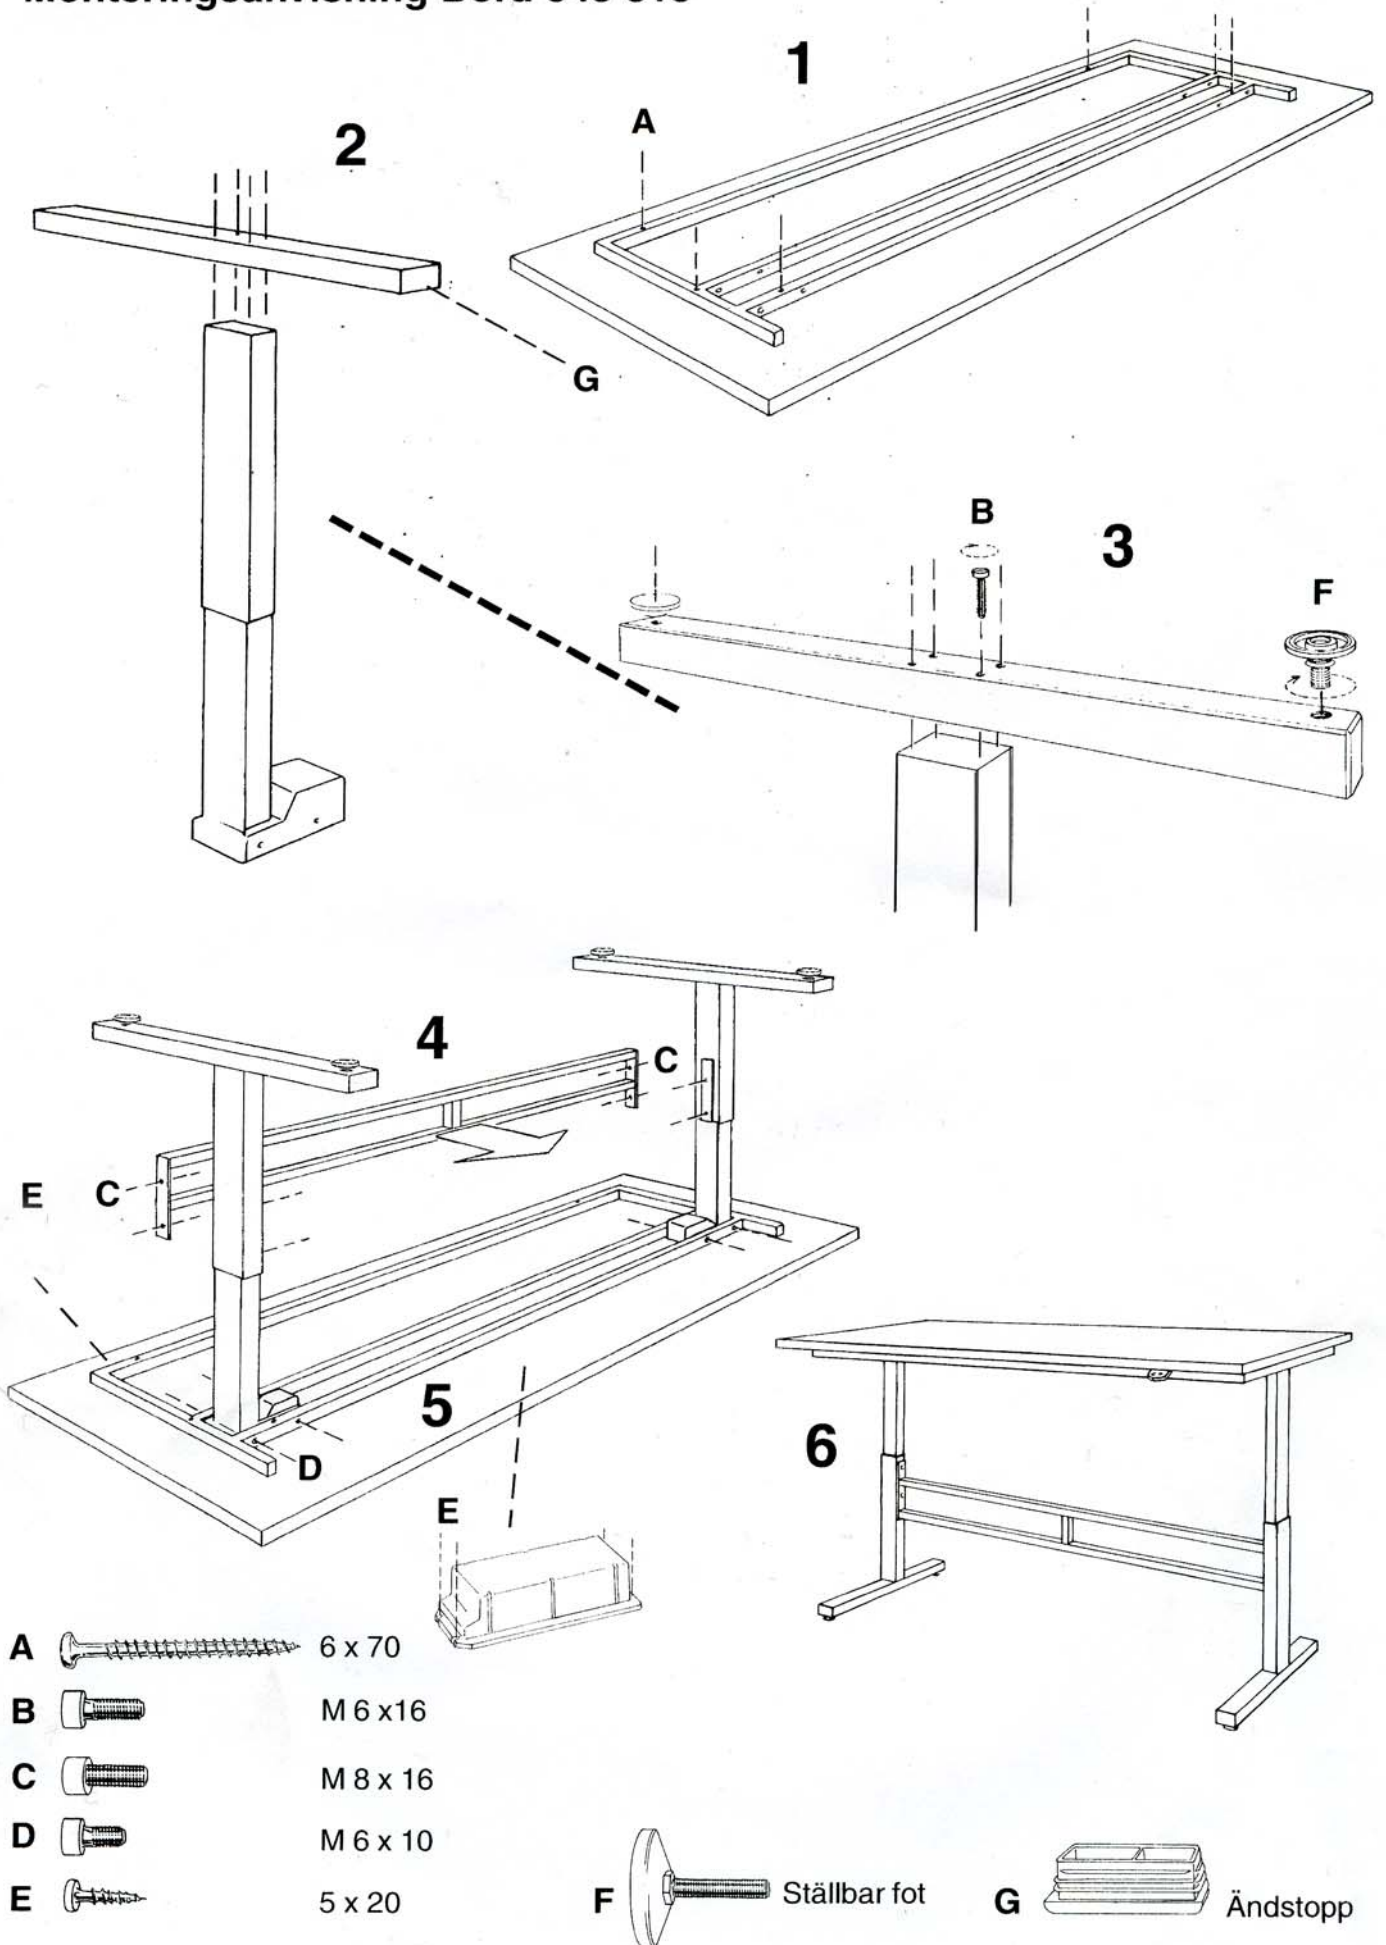

Monteringsanvisning Bord 543 313

- A**  Skruv M 8 x 40
- B**  Skruv M 8 x 60
- C**  M 8
- D**  M 5
- E**  M 5 x 12