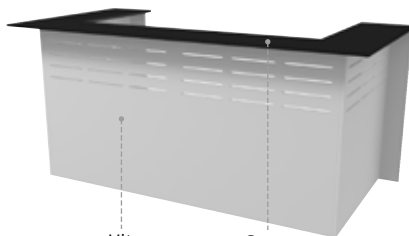

Vit

73100-7

Svart

73400-6