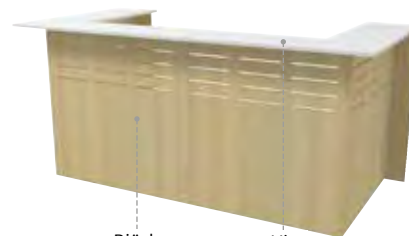

Björk

73100-5

Vit

73400-7

Välj önskad laminat på din produkt (Z). Se exempel.

73100-Z

Laminat (Z)

Björk (5)

Svart (6)

Vit (7)