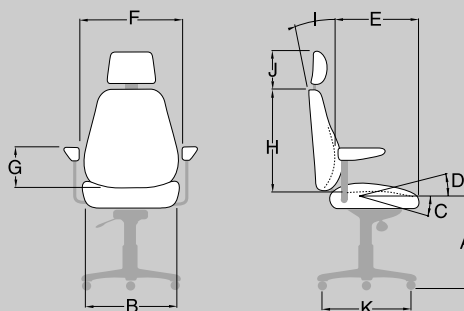

BE - GE

Sverigestolen Be-Ge 818 är den nya generationens arbetsstol framtagen med användaren i focus. En helt ny synkronisering ger möjlighet till justering av : höjd-sittdjup-höja och sänka ryggdynan-gungans hårdhet samt att separat kunna justera rygglutningen. Samtliga justeringsmöjligheter är enkla att utföra och komma åt i sittande ställning. När grundinställningarna är gjorda kommer den största upplevelsen och det som har lagts mycket utvecklingsarbete på, **sittkomforten**. Sittdynan är utformad med unika ventilationsegenskaper och med ett nytt skum som gör att sittkomforten i 818 är i en klass för sig. Stolen är effektivt klädd med en kombination av två slitstarka tyger Gaja och Comfort i fyra olika färger.

A 465-585	G 195-275
B 480	H 490-555
C 3°	I 14° *
D 4°	J 150-280
E 424-485	K 640
F 415-470	Vikt 22 kg

* Dessutom separat rygglutning 18°

Alla mått i mm

Be-Ge Industri AB

Box 912 SE-572 29 Oskarshamn, Sweden Telefon växel +46 491761800 Order direkt +46 491761828
info@be-ge.se www.be-ge.com