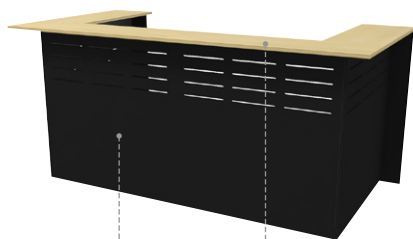

Svart

Björk

73100-6

73400-5