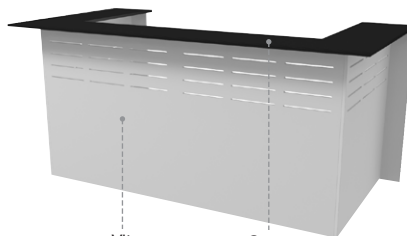

Vit

Svart

73100-7

73400-6