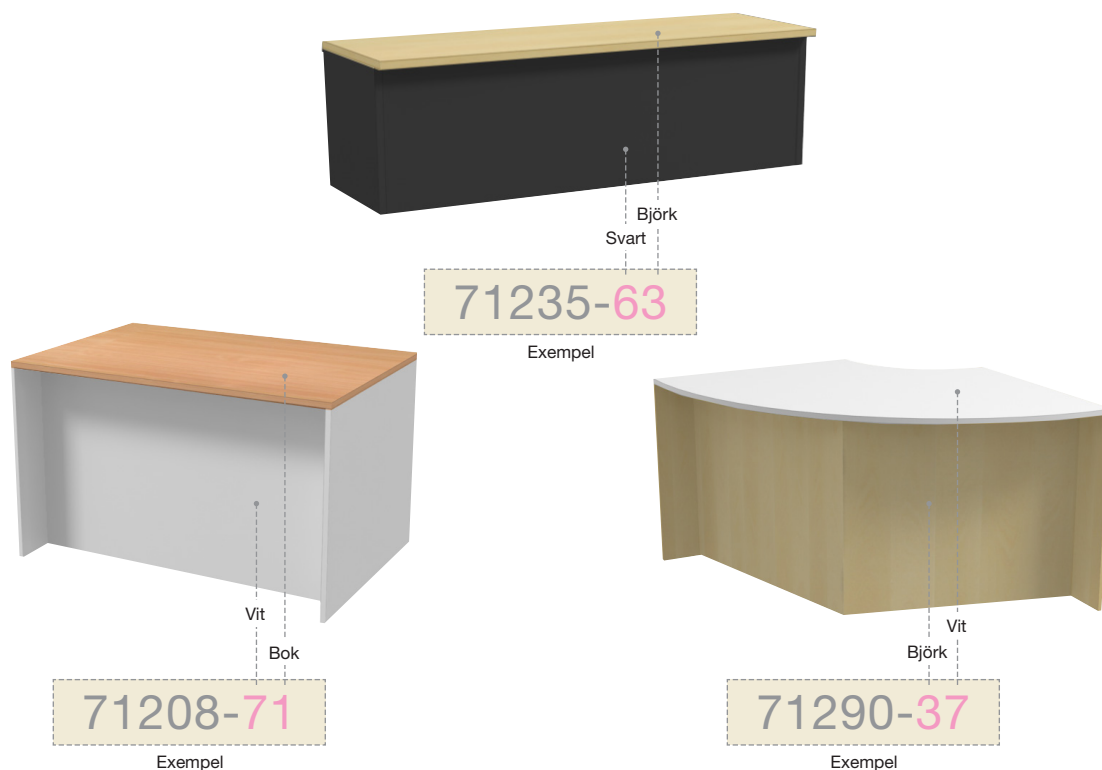

*Kan ej användas separat!